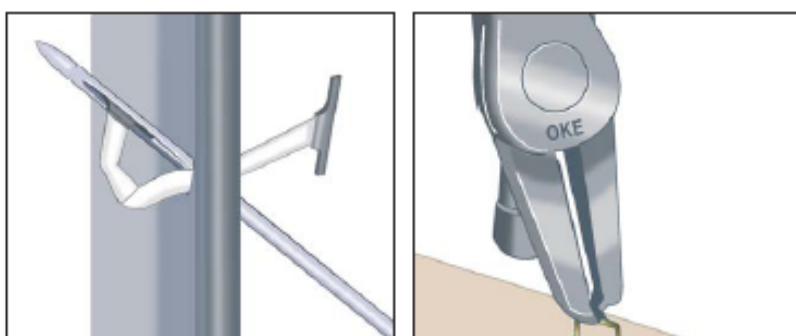

Tufting accessories

Abheftzubehör

- further accessories available
on request

- weiteres Zubehör auf Anfrage
erhältlich

Technical Data/Technische Daten

	No./Nr.	description/Beschreibung	colour/Farbe	dimensions/Maße	packing/Verpackung
	6370	Tufting Tape with short and long web	white, brown	25–210 mm	1.000 pcs.
		Abheftband mit kurzem und langem Steg	weiß, braun		1.000 Stück
	6375	Tufting Tape with equal webs	white, brown	20–400 mm	1.000 pcs.
		Abheftband mit gleich langen Stegen	weiß, braun		1.000 Stück
	6301	Tufting Loop	white	30–250 mm	1.000 pcs.
		Abheftschleufe	weiß		1.000 Stück
	6310-000	Loop Thread	white	30–250 mm	rolls à 1.300 m
		Schlaufenfaden	weiß		Rollen à 1.300 m
	6304-000	Loop Thread extra strong	white	30–250 mm	rolls à 1.000 m
		Schlaufenfaden extra stark	weiß		Rollen à 1.000 m
	6254-182	Slit Button	brown	18 mm	2.000 pcs.
		Spaltknopf	braun		2.000 Stück
	6251-000	Toggle	brown	25 mm	5.000 pcs.
		Abheftsteg	braun		5.000 Stück
	6442-000	Tufting Needle with T-handle			1 pc.
		Abheftnadel mit T-Griff			1 Stück
	6444-000	Tufting Needle with wood handle			1 pc.
		Abheftnadel mit Holzgriff			1 Stück
	6405-000	Staple Extractor			1 pc.
		Klammerheber			1 Stück